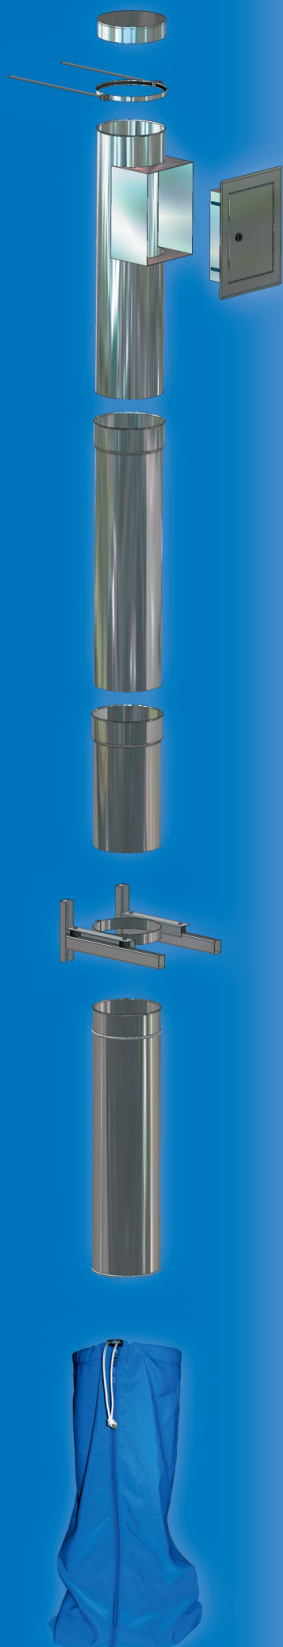

Bertrams DOWNHILL

NEU

Rohr-Verschlussstück

Wandbefestigung
für Einwurfschacht

Wäsche-Einwurfür

Rohrelement 1000 mm lang
mit Einwurfschacht

Rohrelement, 1000 mm lang

Ø 250 mm
oder
Ø 300 mm

Rohrelement, 500 mm lang

Wandbefestigung (Konsole)
incl. Rohrschelle
mit Gummipuffer

Final-Rohr

Wäscheauffangsack

Wäscheabwurfssystem aus Edelstahl V2A

Machen Sie es sich bequem! Mit einem Wäscheabwurf-System von Bertrams erledigt sich die Hausarbeit rund um die Wäsche fast wie von selbst. Nie mehr lästiges Tragen von Wäschekörben, keine Unordnung im Bad durch herum liegende Schmutzwäsche. Integrieren Sie in Ihr Bad ein Wäsche-Abwurf-System: Tür auf - Wäsche rein - Tür zu.

Die Wäsche gelangt direkt vor Ort zur Waschmaschine, wird dort im Wäsche-Auffangsack gesammelt und kann dank des durchgehenden Reißverschlusses bequem entnommen werden. Außerdem verhindert der Wäsche-Auffangsack Zugluft, die beim Öffnen der Wäsche-Einwurfür entstehen kann.

Alle Teile sind aus hochwertigem rostfreien Edelstahl gefertigt. Einfache Montage durch Stecksystem. Die Rohre mit den Nennweiten 250 und 300 mm Durchmesser sind in handlichen Längen 1000 und 500 mm lieferbar. Sie sind kürzbar und können so individuell an Ihr Bauvorhaben angepasst werden.